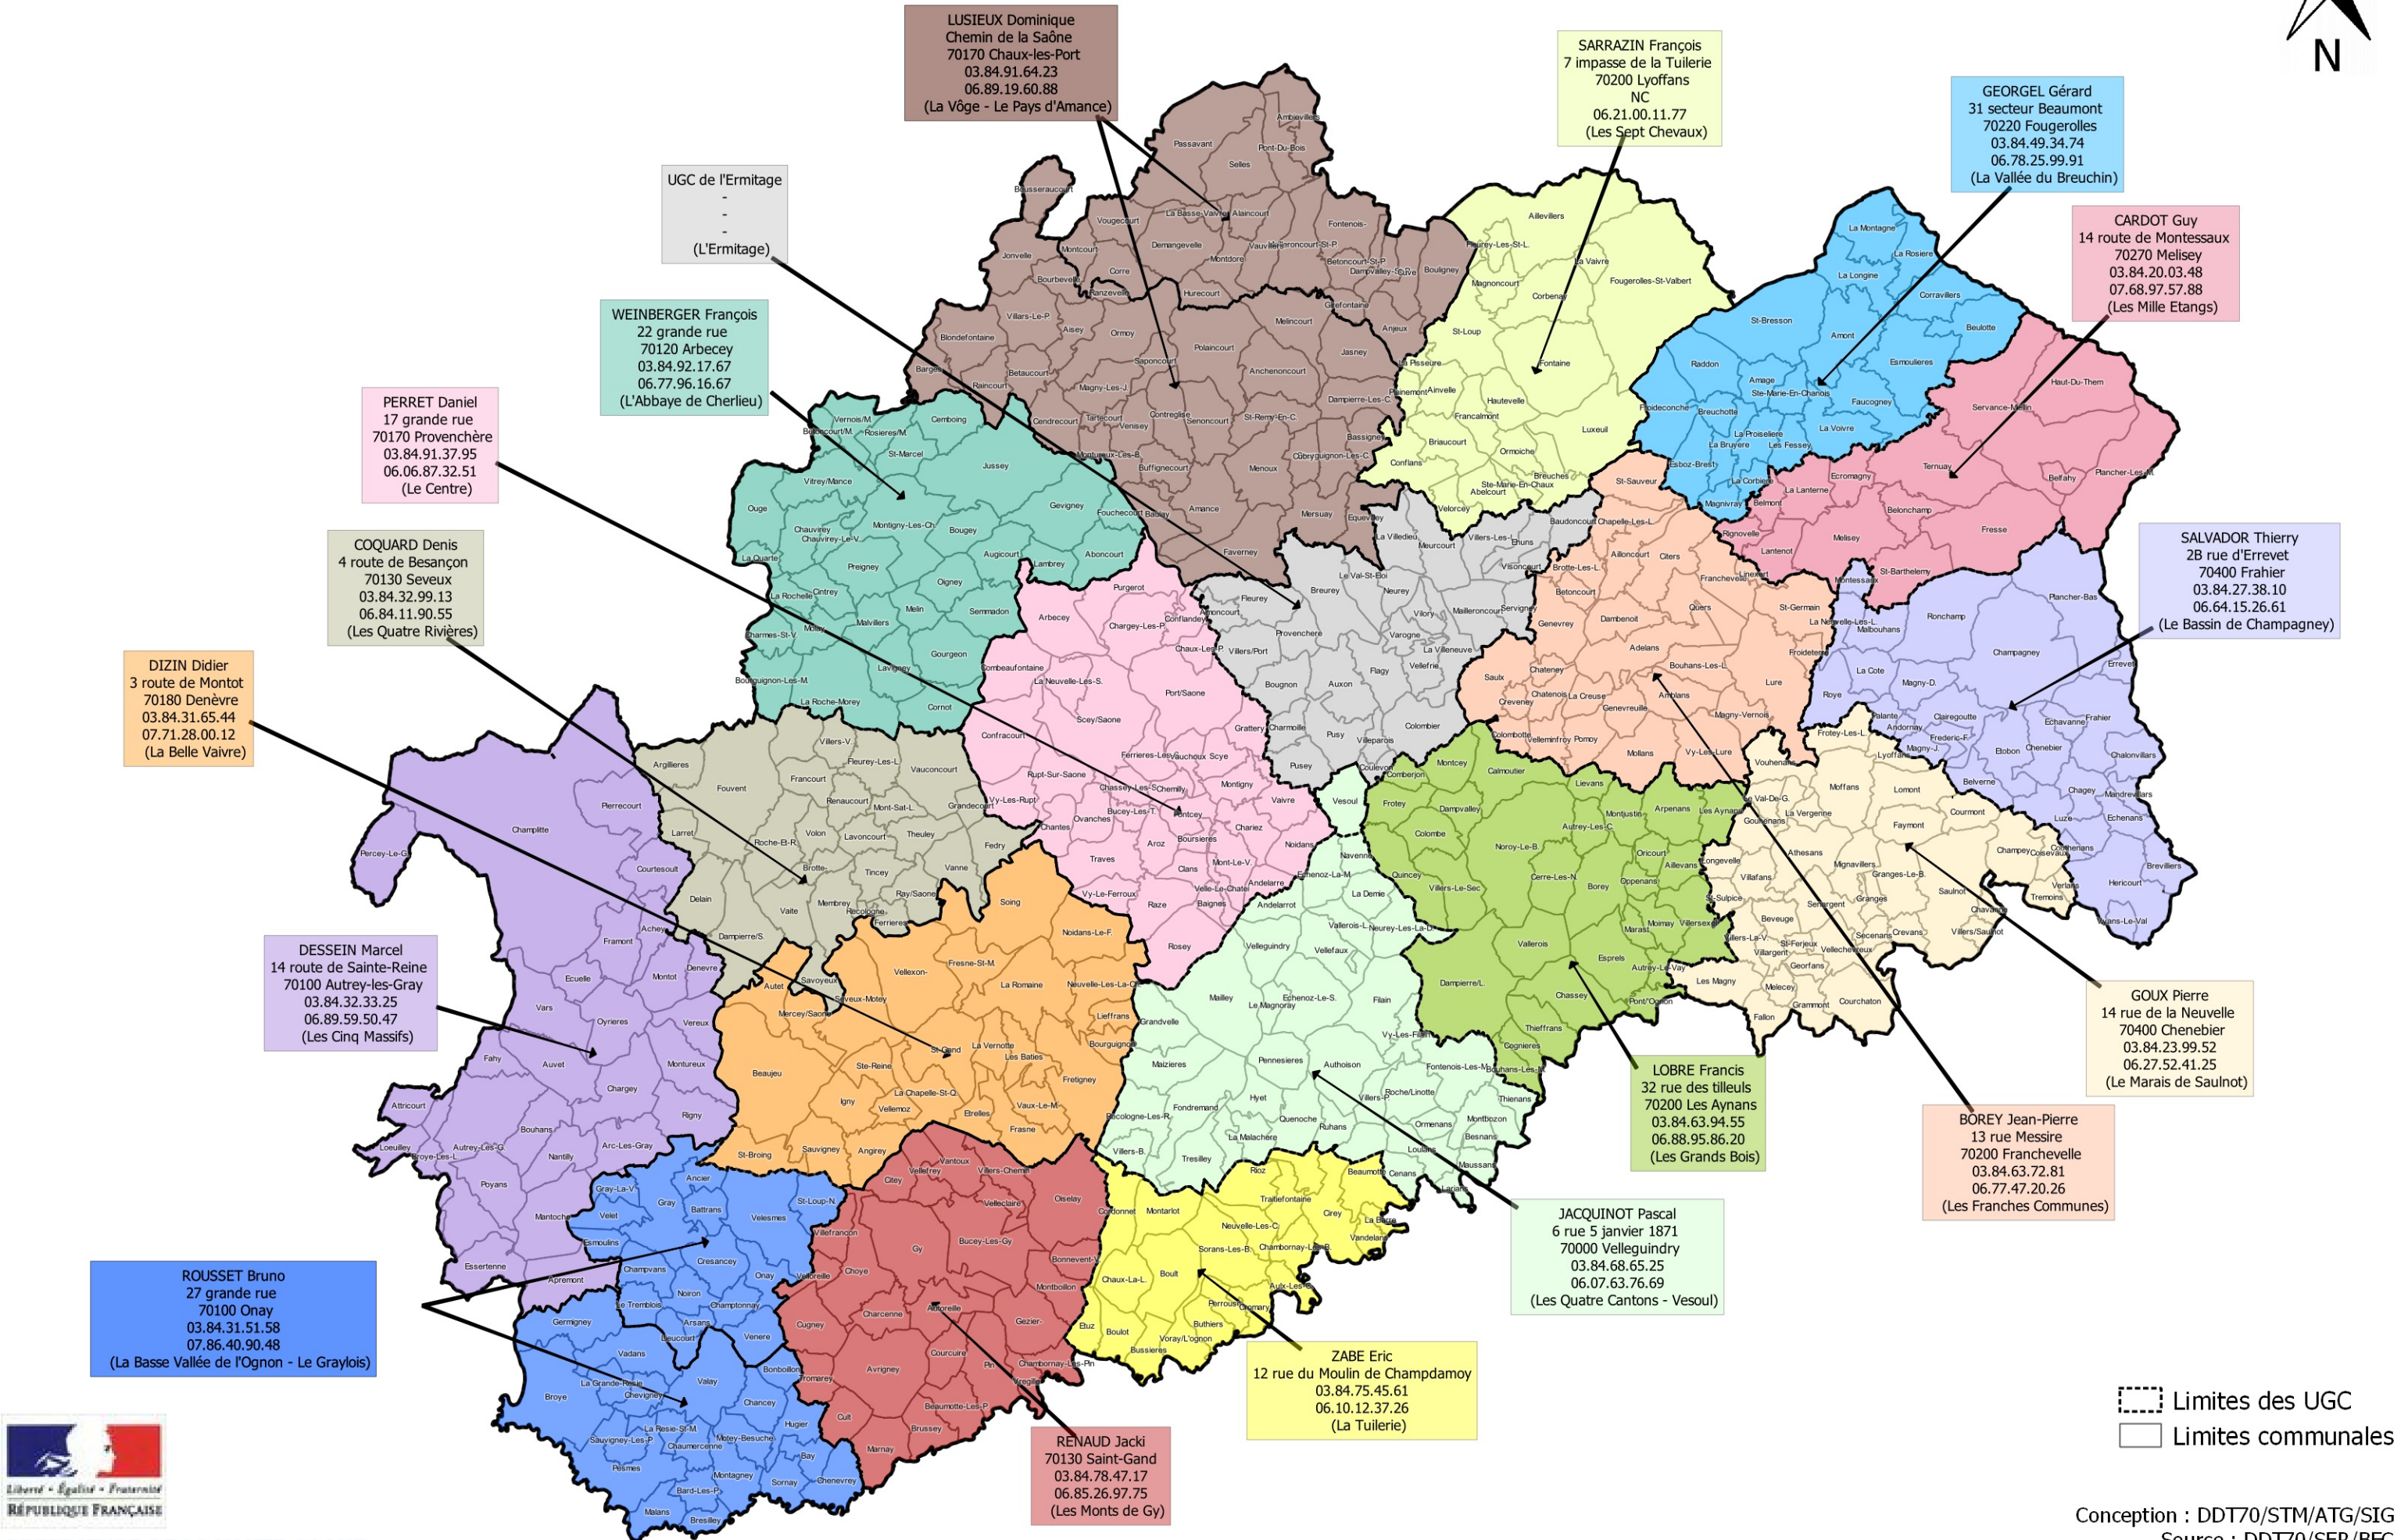

# CIRCONSCRIPTIONS DES LOUVETIERS (Unités de Gestion Cynégétique : UGC) - Janvier 2020 à fin 2024

--- Limites des UGC  
□ Limites communales